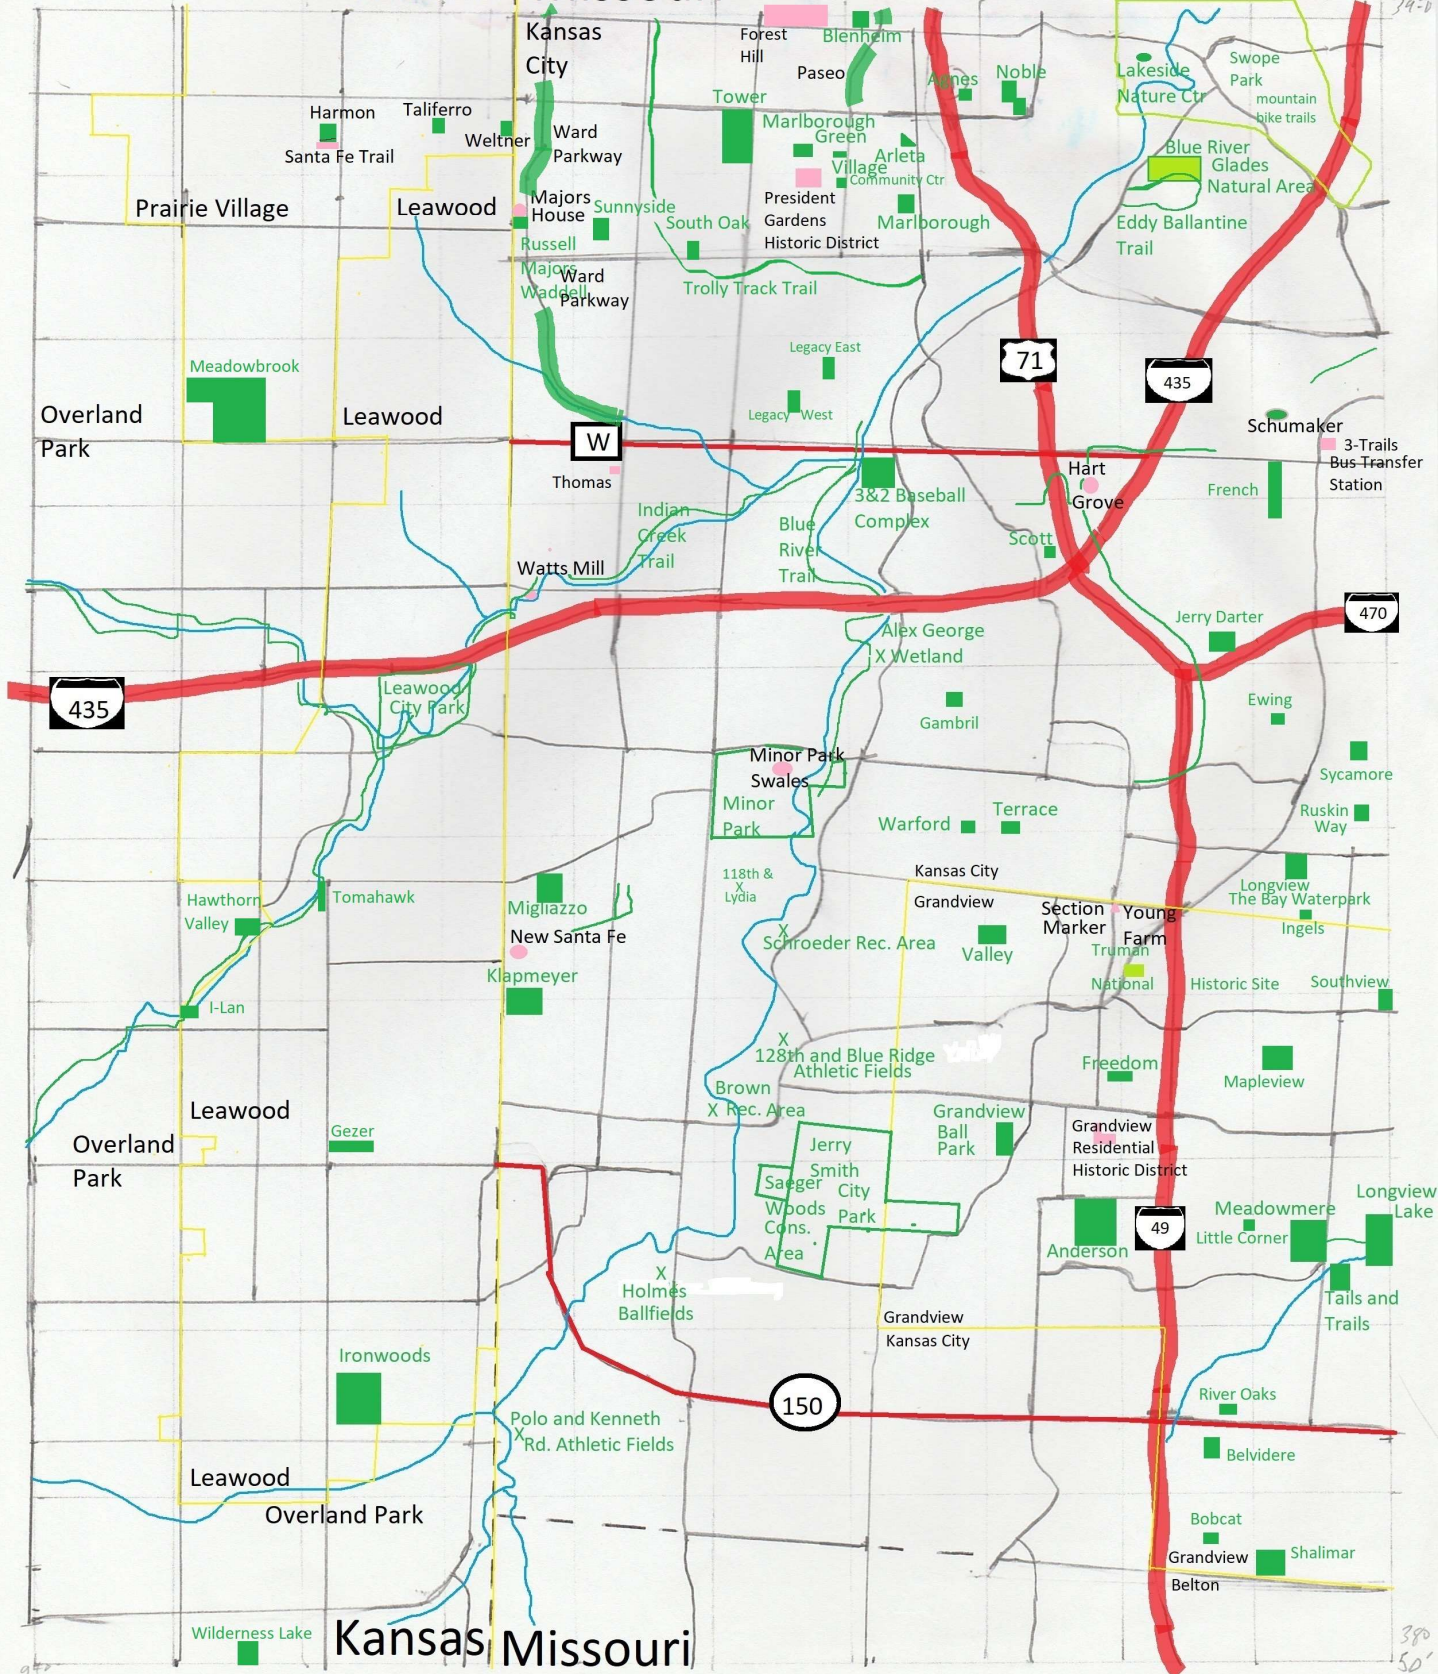

Kansas Missouri

39°0'

39° 50'

40

30